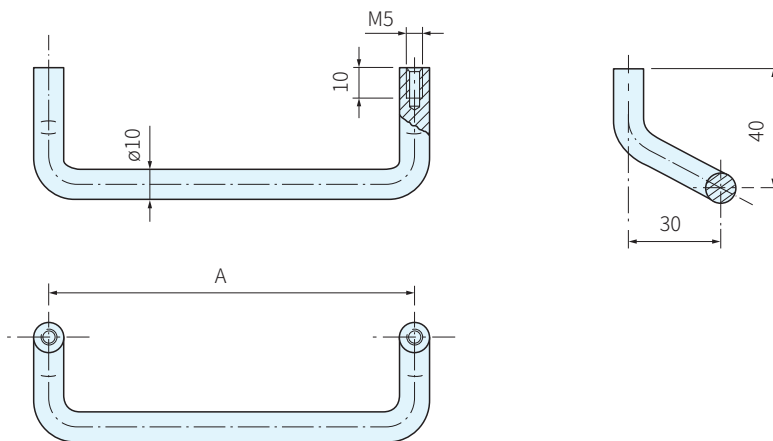

材質	處理	顏色
鋁合金	塗裝	白

品號	A	容許荷重 N	庫存
AE-10.086.9003A	86	500	△
AE-10.120.9003A	120		△
AE-10.180.9003A	180		△

**WA** 注意

· 1N = 0.101972kgf

訂貨：  交期：  天  
AE-10.086.9003A